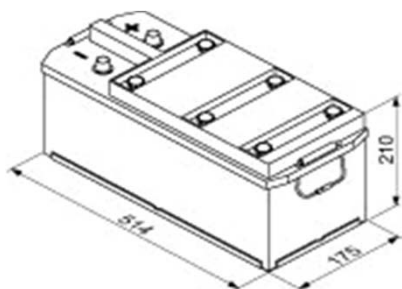

Produktblad Batteri

BOSCH

Produktinformation

Bosch nr.	0 092 T30 450
Typ	T3
Kort nr.	T3 045
ETN	635 052 100

Teknisk information

Nominell spänning	12V
Nominell kapacitet	135Ah
Kallstartström (EN)	1000A
Längd	514 mm
Bredd	175mm
Höjd	210mm
Vikt	35,2kg
Polställning	3
Poltyp	1
Klackar	B03
Utförande	skruvkork med ventilation
klarar tillfällig lutning	max 45gr